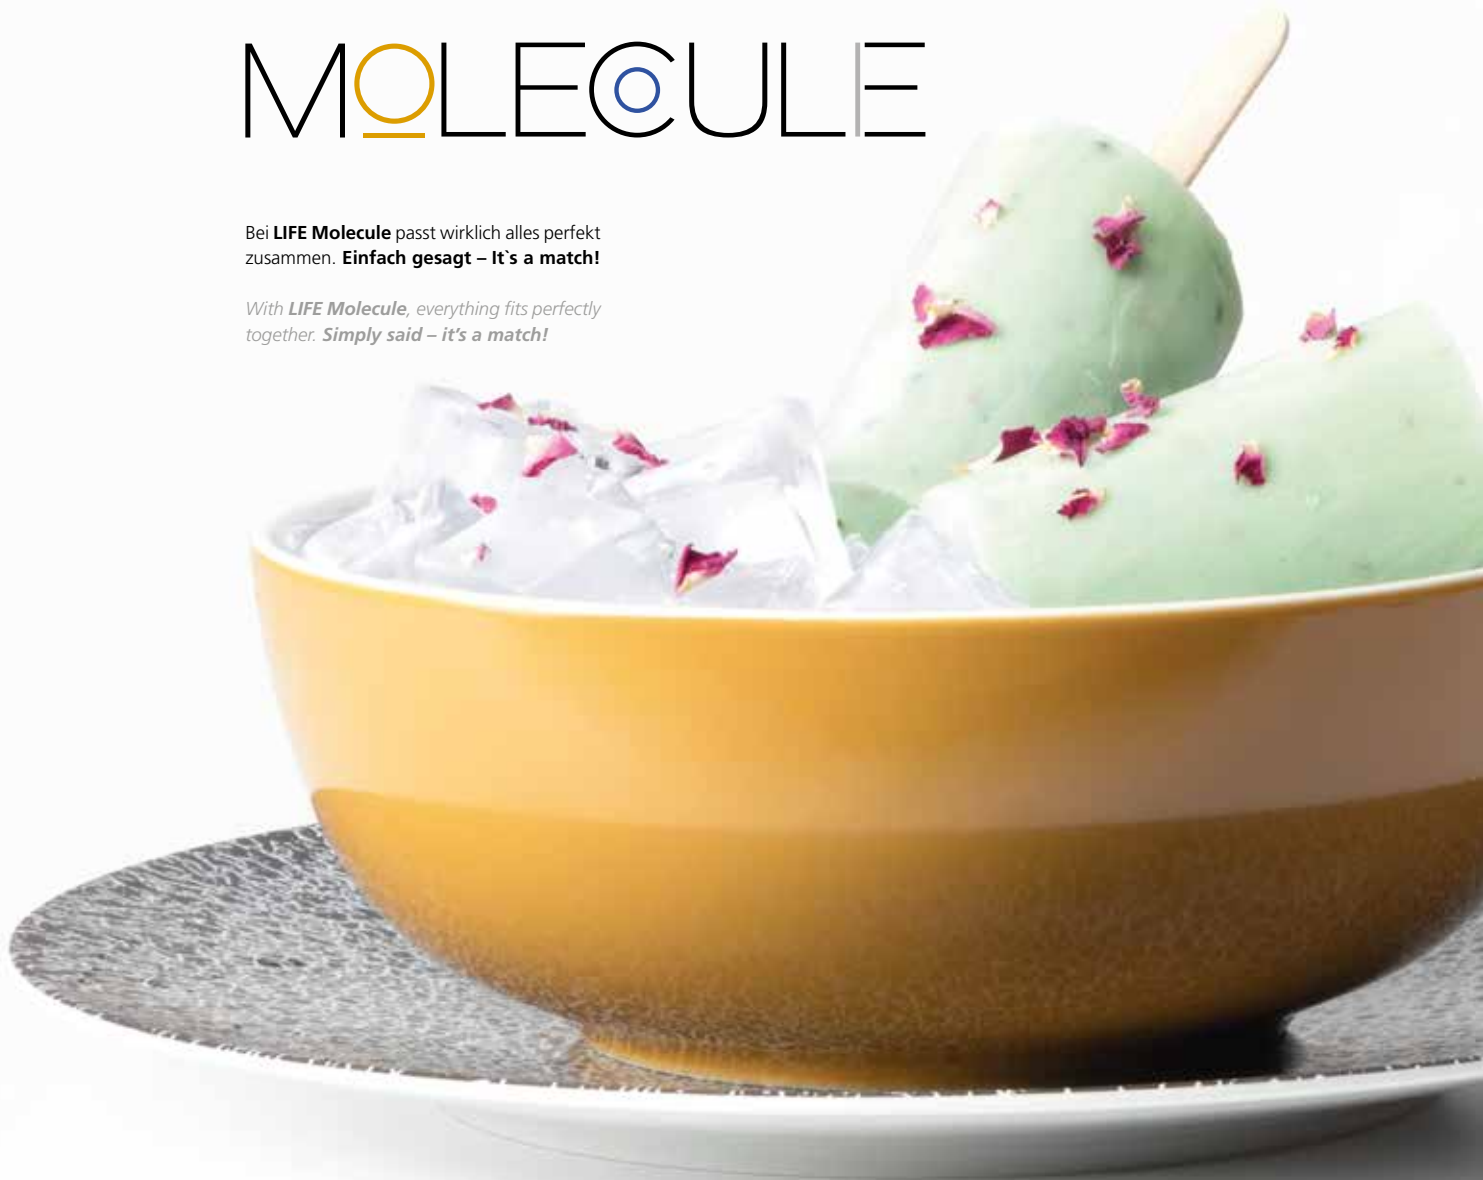

In jederlei Hinsicht ein Blickfang.

»Delectable – modern – international«
Modern design, international appeal and
trendy colors – that is **LIFE Molecule!**
An eye-catcher in every aspect.

MOLECULE

Richtig inszeniert wird das Essen in unseren **Foodbowls** zum regelrechten Augenschmaus!

Aptly presented, dishes served in our Food Bowls can be a real feast for the eye!

MOLECULE

Bei **LIFE Molecule** passt wirklich alles perfekt zusammen. **Einfach gesagt – It's a match!**

*With **LIFE Molecule**, everything fits perfectly together. **Simply said – it's a match!***